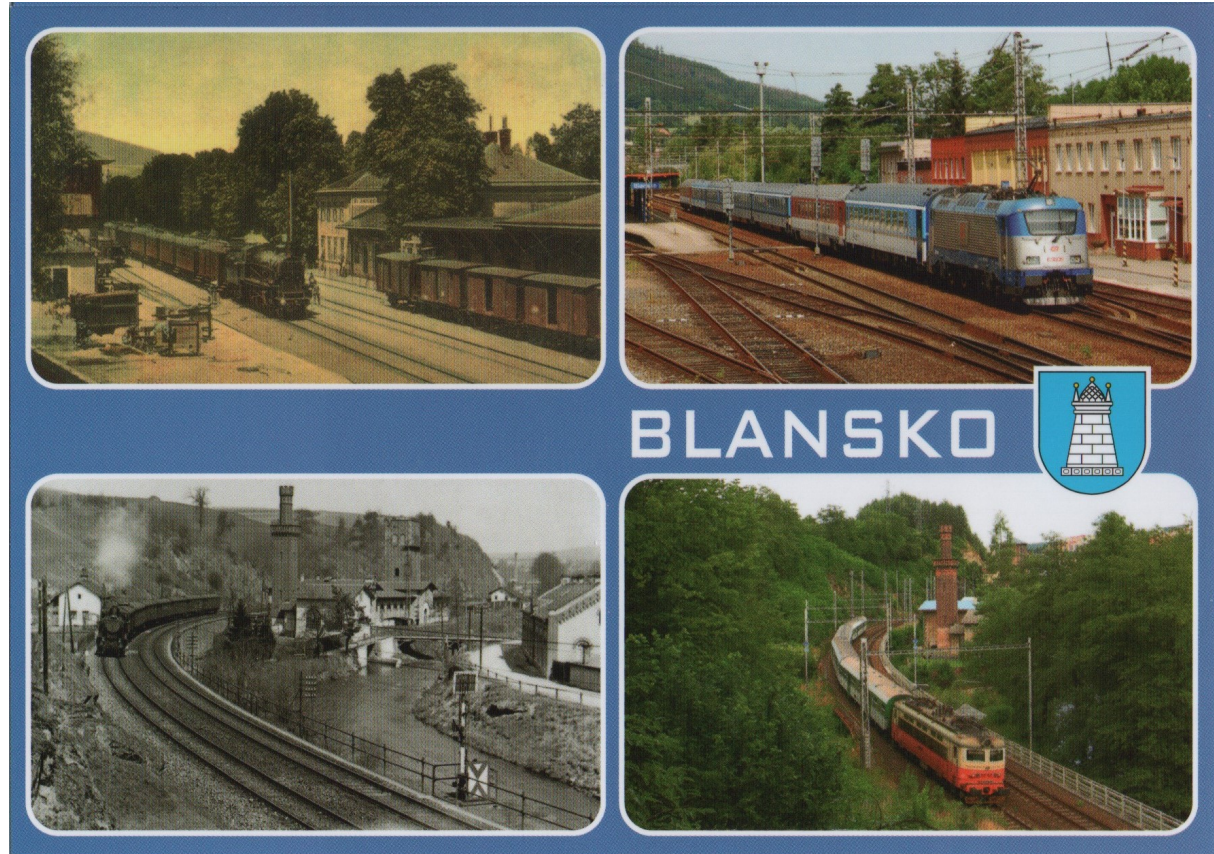

## Blansko

Blansko

Prodejní cena 10,00 Kč

[Dotaz na produkt](#)

Výrobce [Smart Balloons, s.r.o.](#)

Pohlednice se snímky nádraží v roce 1908 a v současnosti, parní lokomotivy řady 354.7 s osobním vlakem u Klamovy Huti a elektrické lokomotivy 242.228-5 s osobním vlakem na stejném místě.